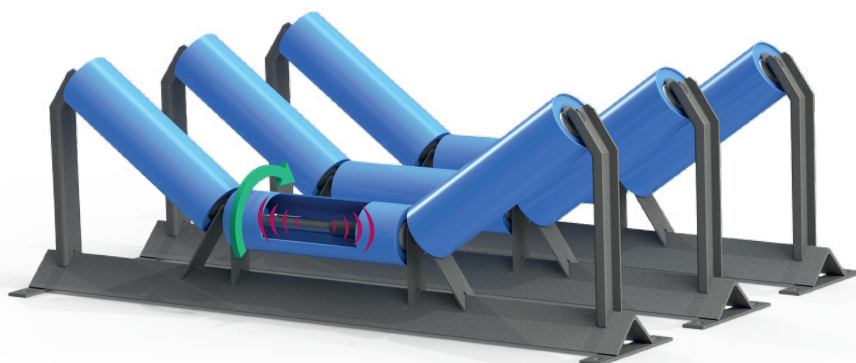

# Rodillo inteligente con tecnología Vayeron

## Información rápida

Estándar: JIS/CEMA/DIN/ISO o personalización

## Características

1. No se requiere cableado para su transportador
2. Transmitir datos de condición a través de la red de radio de malla de Vayeron
3. Identificar problemas antes de que falle el rodillo.
4. Módulos de sensores diseñados para una vida útil de hasta 10 años
5. Monitoreo autónomo y en línea 24 horas al día, 7 días a la semana
6. Análisis predictivo inalámbrico para reducir el tiempo de inactividad de los rodillos.
7. Evite daños catastróficos a sus cintas transportadoras
8. La reducción es el inventario de repuestos