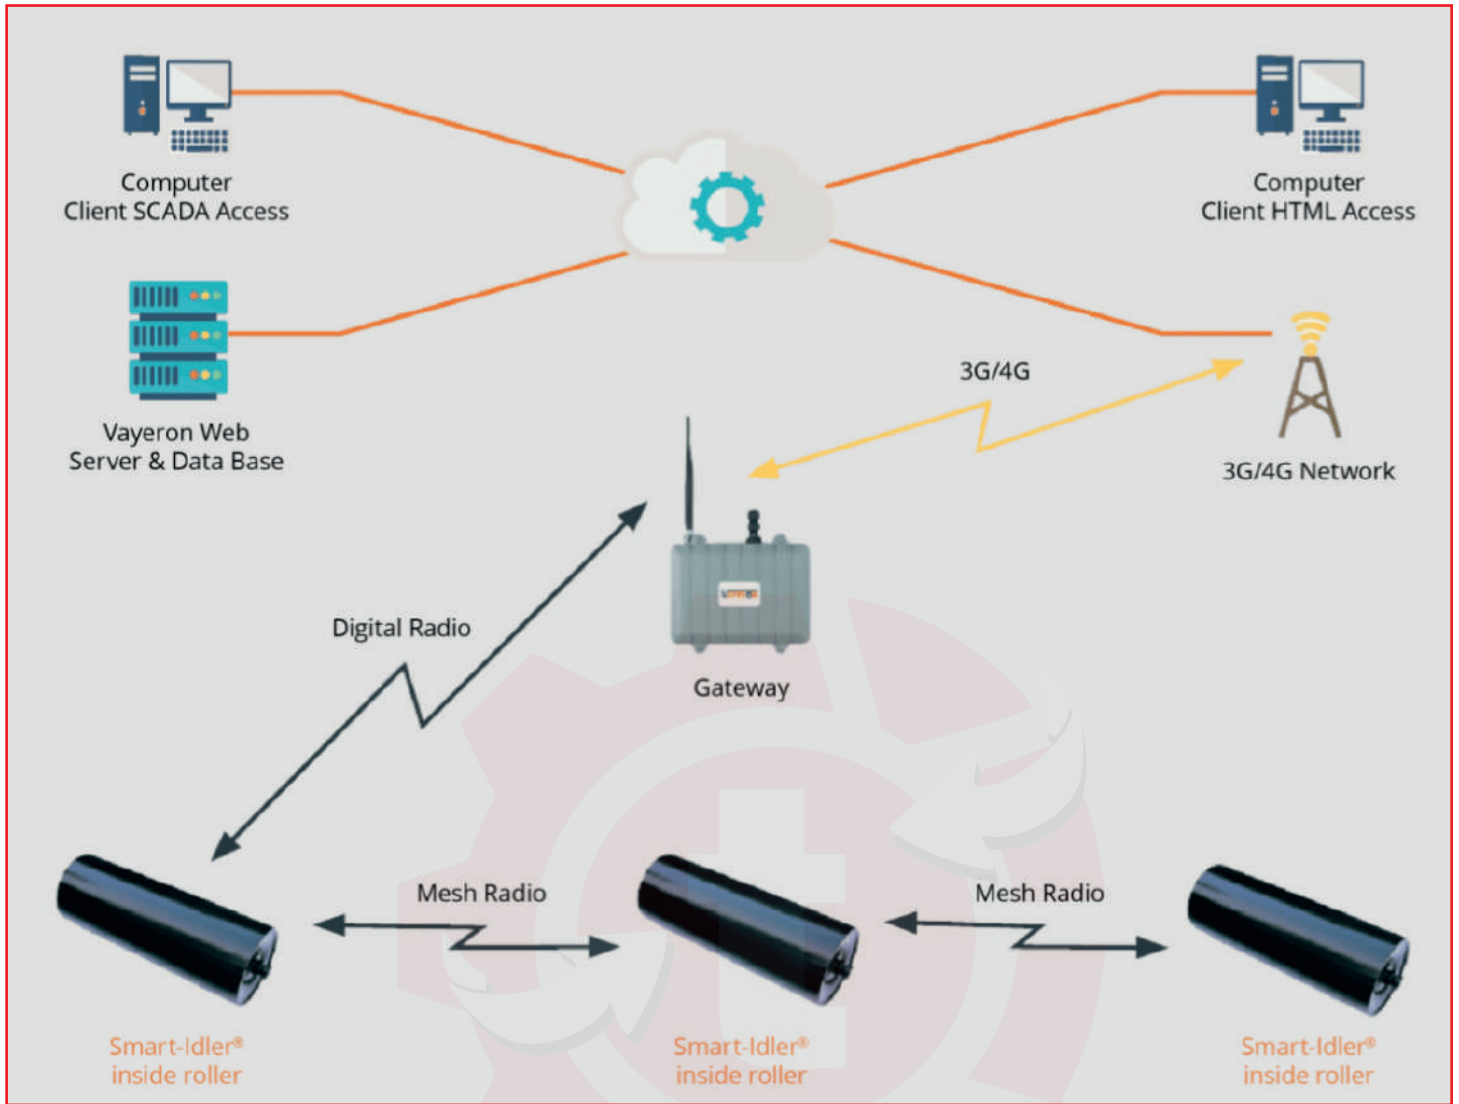

# Rodillo inteligente con tecnología Vayeron

## Información rápida

Estándar: JIS/CEMA/DIN/ISO o personalización

## Características

1. No se requiere cableado para su transportador
2. Transmitir datos de condición a través de la red de radio de malla de Vayeron
3. Identificar problemas antes de que falle el rodillo.
4. Módulos de sensores diseñados para una vida útil de hasta 10 años
5. Monitoreo autónomo y en línea 24 horas al día, 7 días a la semana
6. Análisis predictivo inalámbrico para reducir el tiempo de inactividad de los rodillos.
7. Evite daños catastróficos a sus cintas transportadoras
8. La reducción es el inventario de repuestos