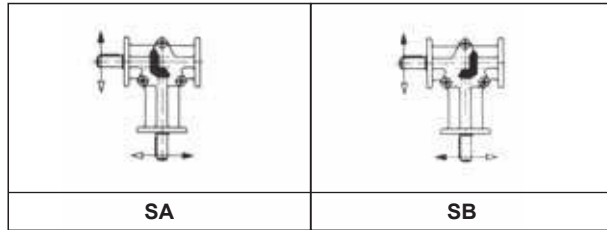

RAN... 18.14 ÷ 25

RAN...	Cuscinetti Bearings Roulements Kugellager Rodamientos	Anelli di tenuta Oilseals Joint d'étanchéité Simmerringe Retén	
		6	9
18.14	6204 20/47/14	20/47/7	
20	6205 25/52/15	25/52/7	
25	6206 30/62/16	30/62/7	

RAN...	Versione Version Version Bauform Version	N.	Denominazione	Denomination	Dénomination	Benennung	Denominación
18.14 20 - 25	SA SB DA	1	Cassa	Casing	Carter	Gehäuse	Caja
		2	Pignone conico	Bevel pinion	Pignon conique	Kegelrad	Piñon conico
		3	Corona conica	Ring bevel gear	Couronne conique	Kegelkranz	Corona conica
18.14	SA SB DA	4	Distanziale	Spacer ring	Entretoise	Distanzring	Distanciadador
		5	Linguetta	Key	Clavette	Einlegekeil	Chaveta
		6	Cuscinetto	Bearing	Roulement	Kugellager	Rodamiento
		7	Seeger	Circlip	Seeger	Seeger	Anillo elástico
		8	Seeger	Circlip	Seeger	Seeger	Anillo elástico
		9	Anello di tenuta	Oilseal	Joint d'étanchéité	Simmerring	Retén
18.14	SA SB DA	10	Albero lento semplice	Single output shaft	Arbre de sortie simple	Abtriebswelle	Eje de salida simple
		11	Linguetta	Key	Clavette	Einlegekeil	Chaveta
		13	Albero lento doppio	Double output shaft	Arbre de sortie double	Doppelte Abtriebswelle	Eje de salida doble
20 - 25	SA SB DA	14	Albero lento semplice	Single output shaft	Arbre de sortie simple	Abtriebswelle	Eje de salida simple
		15	Spina elastica	Spring pin	Goupille elastique	Elastischstift	Pasador elastico
		16	Albero lento semplice	Single output shaft	Arbre de sortie simple	Abtriebswelle	Eje de salida simple
18.14 20 - 25	SA SB	17	Albero lento doppio	Double output shaft	Arbre de sortie double	Doppelte Abtriebswelle	Eje de salida dpble
		15	Spina elastica	Spring pin	Goupille elastique	Elastischstift	Pasador elastico
		9	Anello di tenuta	Oilseal	Joint d'étanchéité	Simmerring	Retén
18.14 20 - 25	SA SB	18	Cappello in gomma	Rubber cap	Capuchon en caoutchouc	Gummideckel	Sombbrero de caucho
20	SA - SB DA	19	Distanziale	Spacer ring	Entretoise	Distanzring	Distanciadador