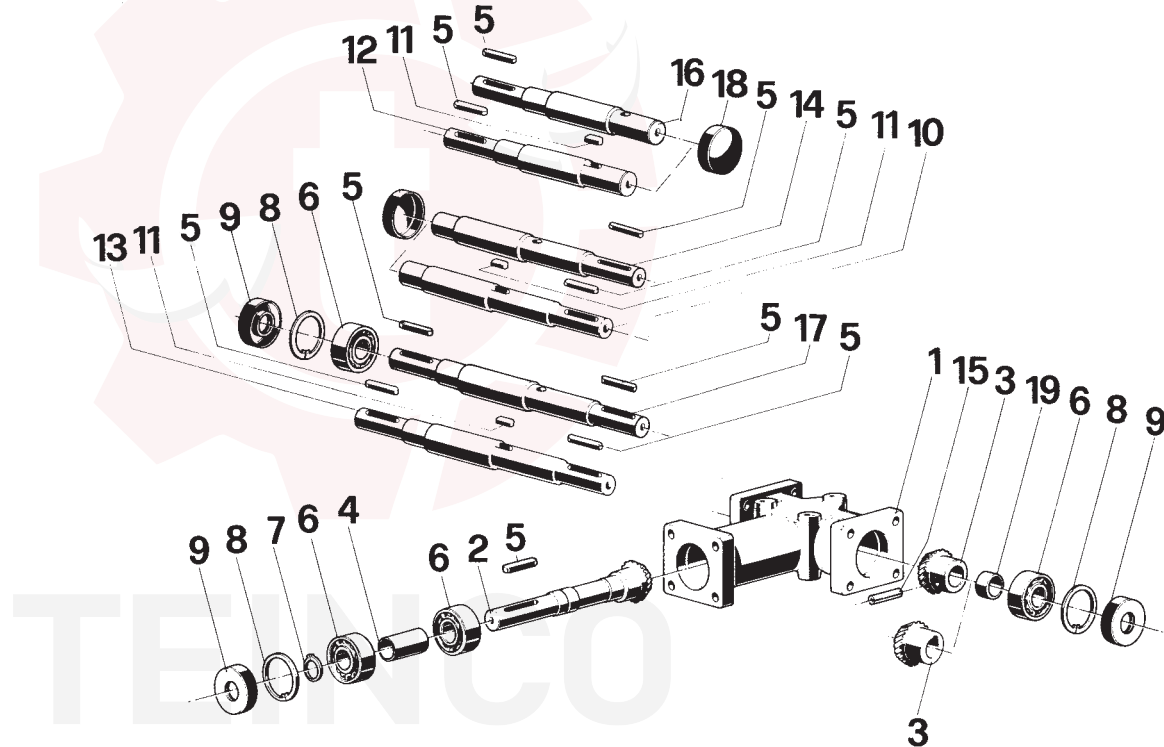

RAN... 18.14 ÷ 25

RAN...	Cuscinetti Bearings Roulements Kugellager Rodamientos	Anelli di tenuta Oilseals Joint d'étanchéité Simmerringe Retén	
		6	9
18.14	6204 20/47/14	20/47/7	
20	6205 25/52/15	25/52/7	
25	6206 30/62/16	30/62/7	

RAN...	Versione Version Version Bauform Version	N.	Denominazione	Denomination	Dénomination	Benennung	Denominación
18.14 20 - 25	SA SB DA	1	Cassa	Casing	Carter	Gehäuse	Caja
		2	Pignone conico	Bevel pinion	Pignon conique	Kegelrad	Piñon conico
		3	Corona conica	Ring bevel gear	Couronne conique	Kegelkranz	Corona conica
18.14	SA SB DA	4	Distanziale	Spacer ring	Entretoise	Distanzring	Distanciadador
		5	Linguetta	Key	Clavette	Einlegekeil	Chaveta
		6	Cuscinetto	Bearing	Roulement	Kugellager	Rodamiento
		7	Seeger	Circlip	Seeger	Seeger	Anillo elástico
		8	Seeger	Circlip	Seeger	Seeger	Anillo elástico
		9	Anello di tenuta	Oilseal	Joint d'étanchéité	Simmerring	Retén
18.14	SA SB DA	10	Albero lento semplice	Single output shaft	Arbre de sortie simple	Abtriebswelle	Eje de salida simple
		11	Linguetta	Key	Clavette	Einlegekeil	Chaveta
		13	Albero lento doppio	Double output shaft	Arbre de sortie double	Doppelte Abtriebswelle	Eje de salida doble
20 - 25	SA SB DA	14	Albero lento semplice	Single output shaft	Arbre de sortie simple	Abtriebswelle	Eje de salida simple
		15	Spina elastica	Spring pin	Goupille elastique	Elastischstift	Pasador elastico
		16	Albero lento semplice	Single output shaft	Arbre de sortie simple	Abtriebswelle	Eje de salida simple
18.14 20 - 25	SA SB	17	Albero lento doppio	Double output shaft	Arbre de sortie double	Doppelte Abtriebswelle	Eje de salida dpble
		15	Spina elastica	Spring pin	Goupille elastique	Elastischstift	Pasador elastico
		9	Anello di tenuta	Oilseal	Joint d'étanchéité	Simmerring	Retén
18.14 20 - 25	SA SB	18	Cappello in gomma	Rubber cap	Capuchon en caoutchouc	Gummideckel	Sombbrero de caucho
20	SA - SB DA	19	Distanziale	Spacer ring	Entretoise	Distanzring	Distanciadador